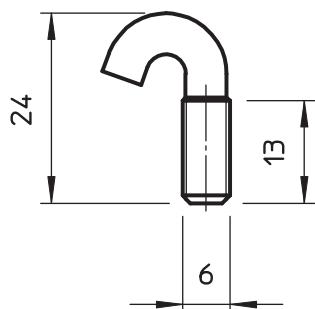

Karta charakterystyki technicznej

Śruba hakowa HS M6

Nr kat. 1154990

OBO
BETTERMANN

Śruba hakowa do zamocowania tras kablowych na wsporniku.

A2 stal nierdzewna

2B pusty, po obróbce

Dane podstawowe

| | |
|--------------------|------------------------------|
| Nr kat. | 1154990 |
| Typ | HS M6x13 A2 |
| Oznaczenie 1 | Śruba hakowa |
| Oznaczenie 2 | Mocowanie korytek siatkowych |
| Wymiar | M6x13 |
| Materiał | Stal nierdzewna, materiał A2 |
| Materiał skrót | A2 |
| Powierzchnia | pusty, po obróbce |
| Powierzchnia skrót | 2B |
| Waga | 0,57 kg/100 szt. |

Dane techniczne

Gwint | M6