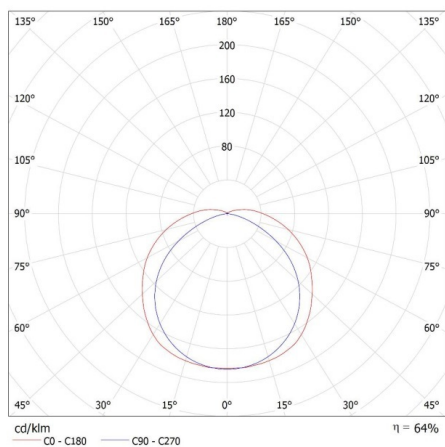

MILEDO (kat 31321) DICHT 4LED NP 236 PS + GLASSv3 / LDC (Polar)