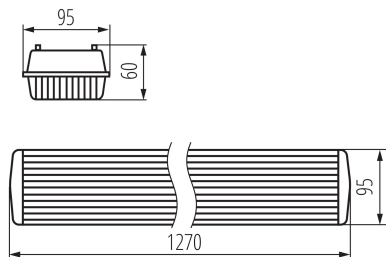

31321 DICHT 4LED NP 236/PS

Oprawa pyłoszczelna pod tuby LED