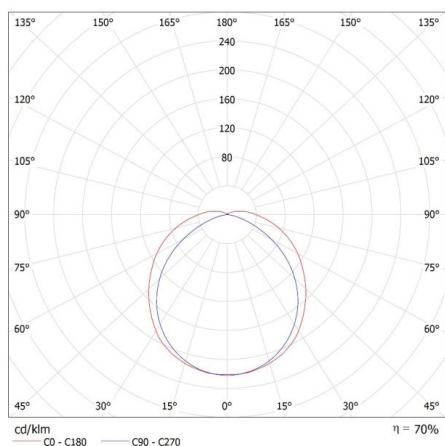

Wysokość kartonu [cm]: 30.5

Długość kartonu [cm]: 129

Objętość kartonu [m³]: 0.082625

MILEDO (kat 31321) DICHT 4LED NP 236 PS + GLASSv4 / LDC (Polar)